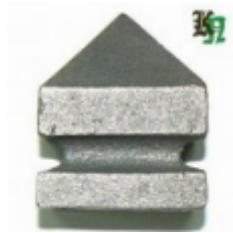

**Наконечник,
навершие, арт. 012GA
60x60**
95x70мм, отв. кв.60x60мм
Вес: 0.6 кг
нет в наличии