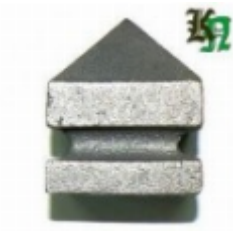

**Наконечник,
навершие, арт. 1169-2**
85x40мм, осн.д=30мм
Вес: 0.39 кг
Цена: 145 руб.

**Наконечник,
навершие, арт. 1169-3**
60x30мм, осн.д=30мм
Вес: 0.15 кг
Цена: 43 руб.

**Наконечник,
навершие, арт. 1175**
55x30x22мм
Вес: 0.21 кг
Цена: 44 руб.

**Наконечник,
навершие, арт. 13.218.01**
57x38x16мм
Вес: 0.2 кг
Цена: 80 руб.

**Наконечник,
навершие, арт. 5176.01**
96x58x1,5мм
Вес: 0.162 кг
Цена: 89 руб.

**Наконечник,
навершие, арт. 4100.01**
75x51x1,5мм
Вес: 0.095 кг
Цена: 85 руб.

**Наконечник,
навершие, арт. 012
40x40**
55x45мм, кв.40x40мм
Вес: 0.11 кг
Цена: 175 руб.

**Наконечник,
навершие, арт. 012
60x60**
ВЫСОТА 105мм, кв.60x60
Вес: 0.21 кг
Цена: 160 руб.

**Наконечник,
навершие, арт. 012GA
40x40**
60x50мм, отв. кв.40x40мм
Вес: 0.3 кг
Цена (за шт): 150 руб.