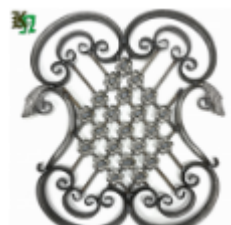

Обновлено: 25.04.2024 03:30 МСК

Декоративные панели

Розетка, арт. 171
д=250мм, кв.8х8мм.
Вес: 0.85 кг
Цена: 335 руб.

Розетка, арт. 173
430х515мм, кв.12х12мм
Вес: 4.6 кг
Цена: 1 200 руб.

Розетка, арт. 174
470х470мм, кв.10х10мм
Вес: 2.4 кг
Цена: 640 руб.

Розетка, арт. 175
550х550мм, кв.10х10мм
Вес: 4.3 кг
Цена: 1 300 руб.

Розетка, арт. 176
750х400мм, кв.10х10мм
Вес: 4 кг
Цена: 855 руб.

Розетка, арт. 177
850х570мм, кв.10х10мм
Вес: 5 кг
Цена: 1 700 руб.

Розетка, арт. 184
1030х310мм
Вес: 2.81 кг
Цена: 735 руб.

Розетка, арт. 840.3
770х620мм, труба
20х20мм
Вес: 3.8 кг
Цена (за шт): 1 840 руб.

Композиционный орнамент, розетка, арт. 840
770х620мм, труба
20х20мм
Вес: 3.8 кг
Цена: 1 840 руб.

Композиционный орнамент, розетка, арт. 847
750х610мм, труба
20х20мм
Вес: 5 кг
Цена (за шт): 2 000 руб.

Композиционный орнамент, розетка, арт. 841
800х650мм, тр.20х20мм и
10х10мм
Вес: 3.7 кг
Цена: 1 300 руб.

Композиционный орнамент, розетка, арт. 842
800х650мм, тр.20х20мм и
10х10мм
Вес: 3.7 кг
Цена: 1 300 руб.